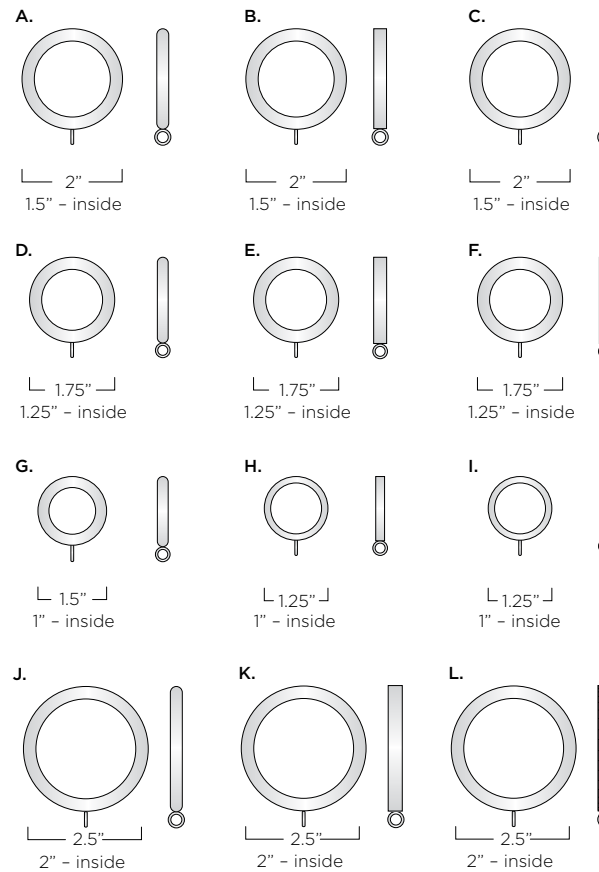

Rods

End Bracket Return / Top View

End Bracket Return / Side View

Center Bracket "T" style with integral splice

Rings

Standard Center Bracket blade style

NEWPORT DRAPERY HARDWARE

Standard Plan Configurations:

Rods

.125 wall Architectural Bronze Tubing.

- A. DH - 100
- B. DH - 200
- C. DH - 400
- D. DH - 500

Rings

Solid Bronze.

- A. DHR - 300
- B. DHR - 310
- C. DHR - 315 (hand hammered)
- D. DHR - 200
- E. DHR - 210
- F. DHR - 215 (hand hammered)
- G. DHR - 100
- H. DHR - 110
- I. DHR - 115 (hand hammered)
- J. DHR - 4200
- K. DHR - 4210
- L. DHR - 4215 (hand hammered)