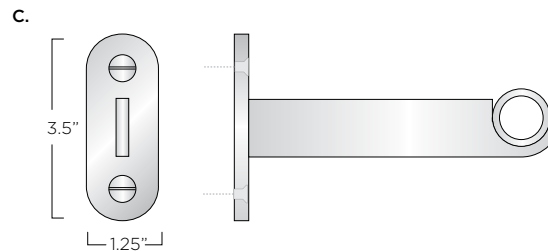

Rods

End Bracket Return / Top View

End Bracket Return / Side View

Center Bracket "T" style with integral splice

Rings

Standard Center Bracket blade style

NEWPORT DRAPERY HARDWARE

Standard Plan Configurations:

Rods

.125 wall Architectural Bronze Tubing.

- A. DH - 100
- B. DH - 200
- C. DH - 400
- D. DH - 500

Rings

Solid Bronze.

- A. DHR - 300
- B. DHR - 310
- C. DHR - 315 (hand hammered)
- D. DHR - 200
- E. DHR - 210
- F. DHR - 215 (hand hammered)
- G. DHR - 100
- H. DHR - 110
- I. DHR - 115 (hand hammered)
- J. DHR - 4200
- K. DHR - 4210
- L. DHR - 4215 (hand hammered)