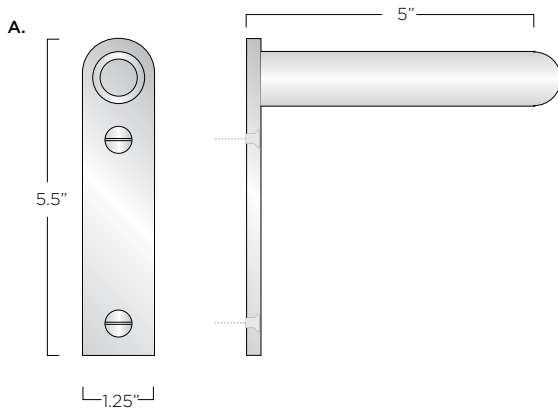

Rods

End Bracket Return / Top View

End Bracket Return / Side View

Center Bracket "T" style with integral splice

Rings

Standard Center Bracket blade style

NEWPORT DRAPERY HARDWARE

Standard Plan Configurations:

Rods

.125 wall Architectural Bronze Tubing.

- A. DH - 100
- B. DH - 200
- C. DH - 400
- D. DH - 500

Rings

Solid Bronze.

- A. DHR - 300
- B. DHR - 310
- C. DHR - 315 (hand hammered)
- D. DHR - 200
- E. DHR - 210
- F. DHR - 215 (hand hammered)
- G. DHR - 100
- H. DHR - 110
- I. DHR - 115 (hand hammered)
- J. DHR - 4200
- K. DHR - 4210
- L. DHR - 4215 (hand hammered)