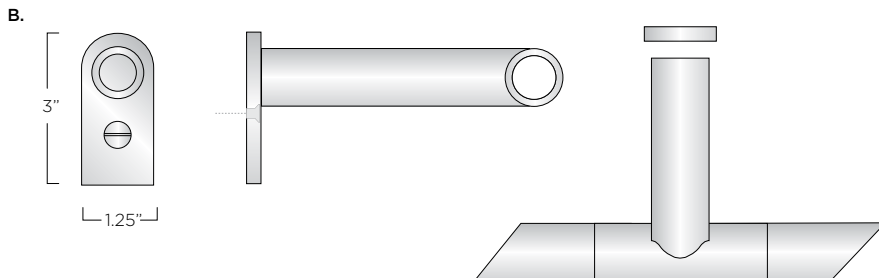

Rods

End Bracket Return / Top View

End Bracket Return / Side View

Center Bracket "T" style with integral splice

Rings

Standard Center Bracket blade style

NEWPORT DRAPERY HARDWARE

Standard Plan Configurations:

Rods

.125 wall Architectural Bronze Tubing.

- A. DH - 100
- B. DH - 200
- C. DH - 400
- D. DH - 500

Rings

Solid Bronze.

- A. DHR - 300
- B. DHR - 310
- C. DHR - 315 (hand hammered)
- D. DHR - 200
- E. DHR - 210
- F. DHR - 215 (hand hammered)
- G. DHR - 100
- H. DHR - 110
- I. DHR - 115 (hand hammered)
- J. DHR - 4200
- K. DHR - 4210
- L. DHR - 4215 (hand hammered)